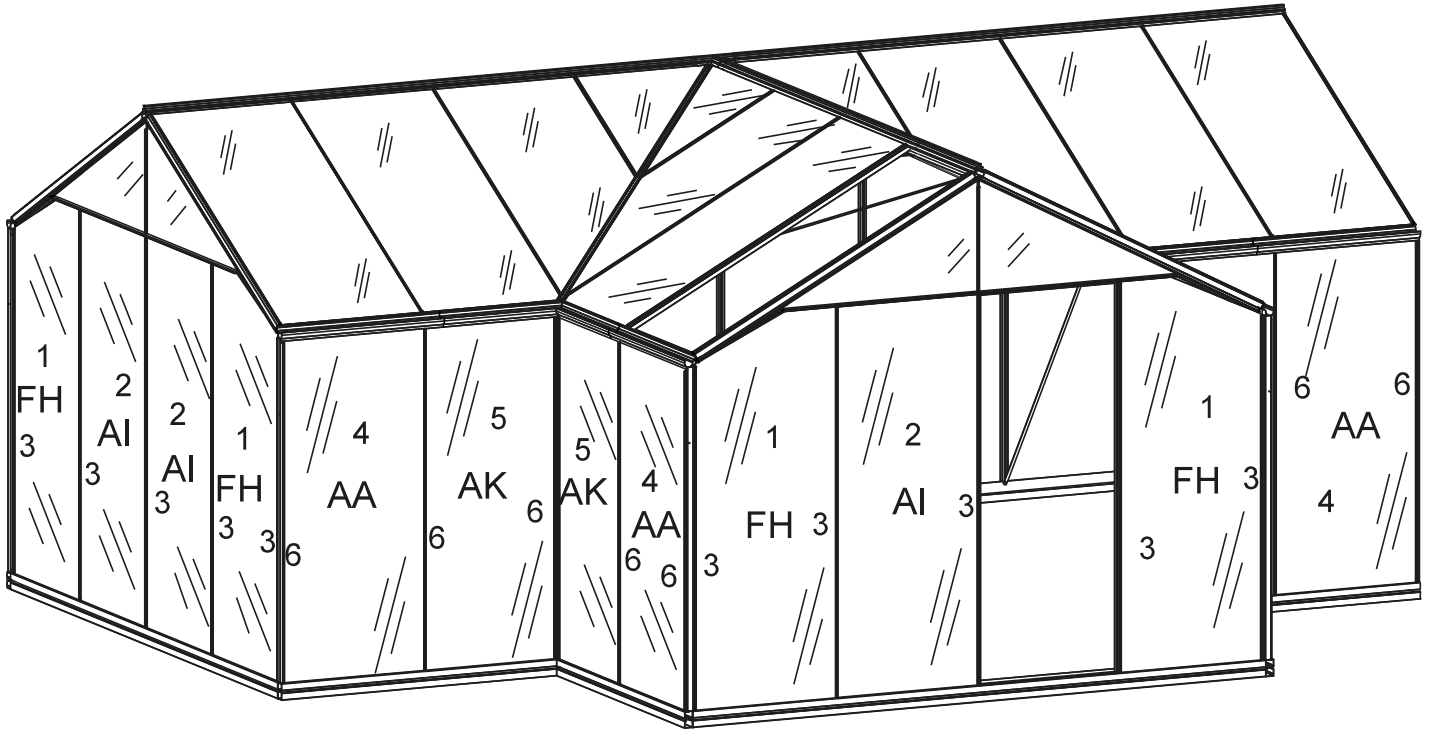

1

2

3

4 6

5 7

8

DIN933 M6x10	DIN933 M6x16	DIN934 M6
<p>a</p> 	<p>b</p> 	<p>c</p> 

1

2

4-5

2

4-5

2

Nr.	L(mm)	Qty.	Fig.
A	1485	1	
B	1493	1	
AA	1650x730	1	

Nr.	L(mm)	Qty.	Fig.
A	758	2	
B	770	2	
CK	780x730	1	

Nr.	L(mm)	Qty.	Fig.
A	30		
CN	870x730		

Houten Vloer (optie)
Plancher en bois (optional)
Wooden floor (option)

1

2

±10mm

3

3 à 5mm

3 à 5mm

Automatische raamopener (optie)
Ouvertures automatique (optional)
Automatical windowopener (option)