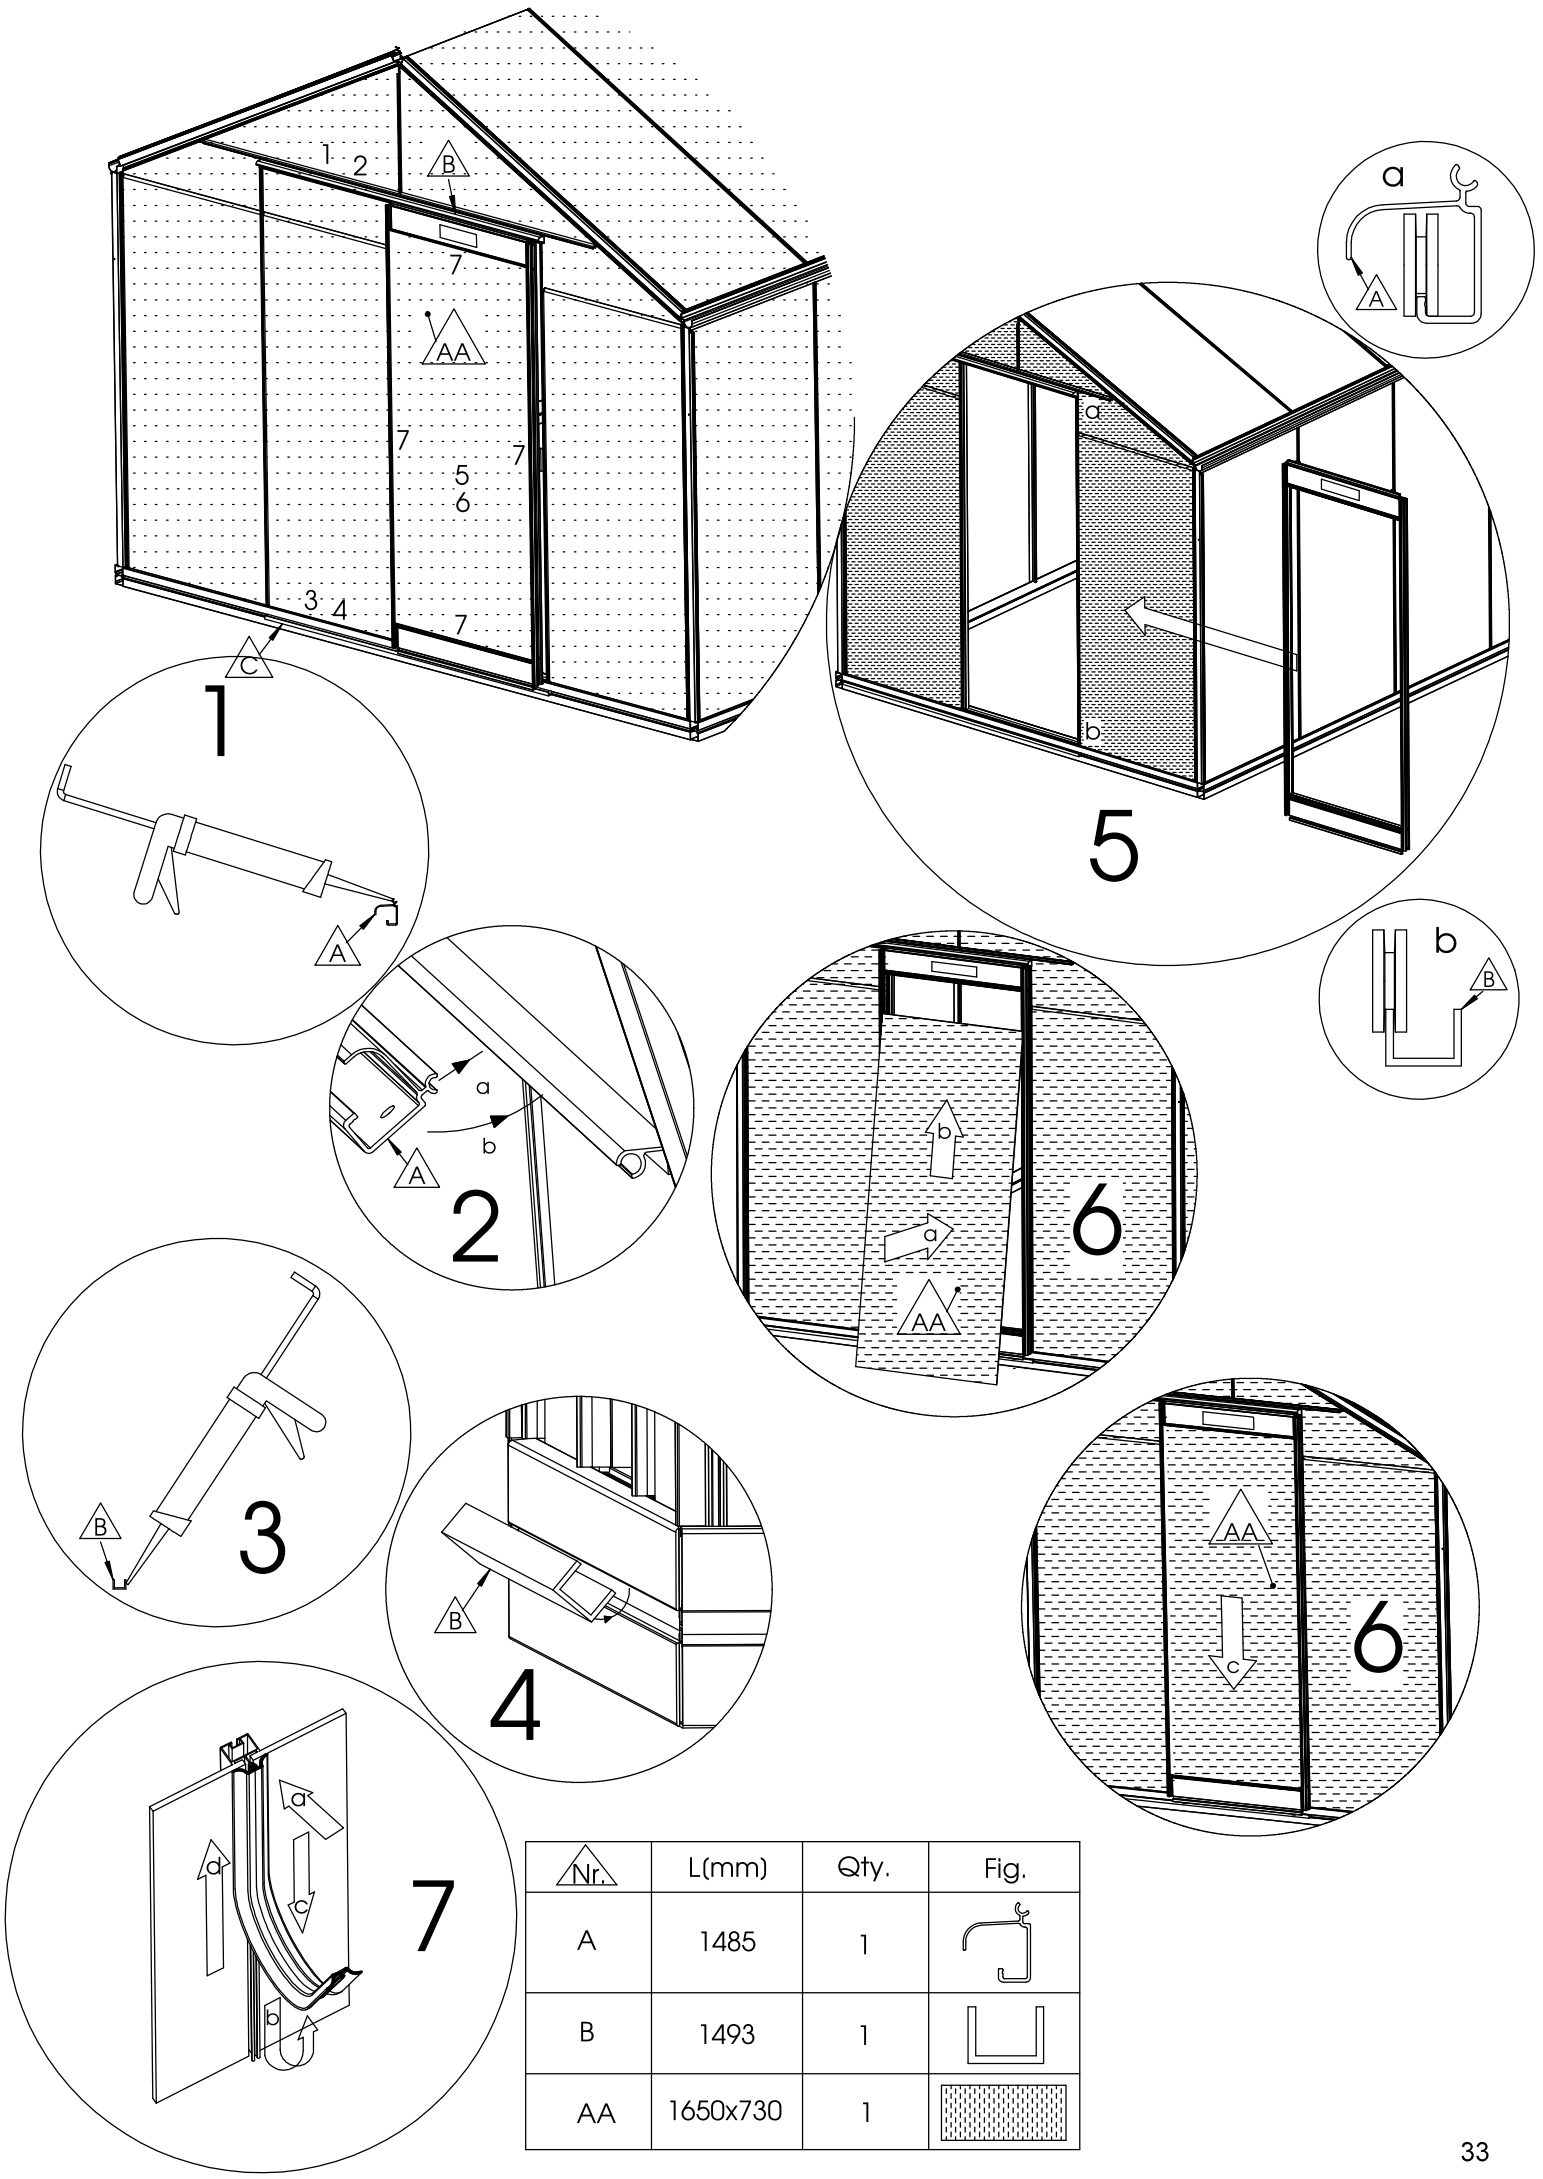

2

4-5

2

4-5

2

Nr.	L(mm)	Qty.	Fig.
A	1485	1	
B	1493	1	
AA	1650x730	1	

Nr.	L(mm)	Qty.	Fig.
A	758	2	
B	770	2	
CK	780x730	1	

Nr.	L(mm)	Qty.	Fig.
A	30		
CN	870x730		

Houten Vloer (optie)
Plancher en bois (optional)
Wooden floor (option)

1

2

±10mm

3

3 à 5mm

3 à 5mm

Automatische raamopener (optie)
Ouvertures automatique (optional)
Automatical windowopener (option)