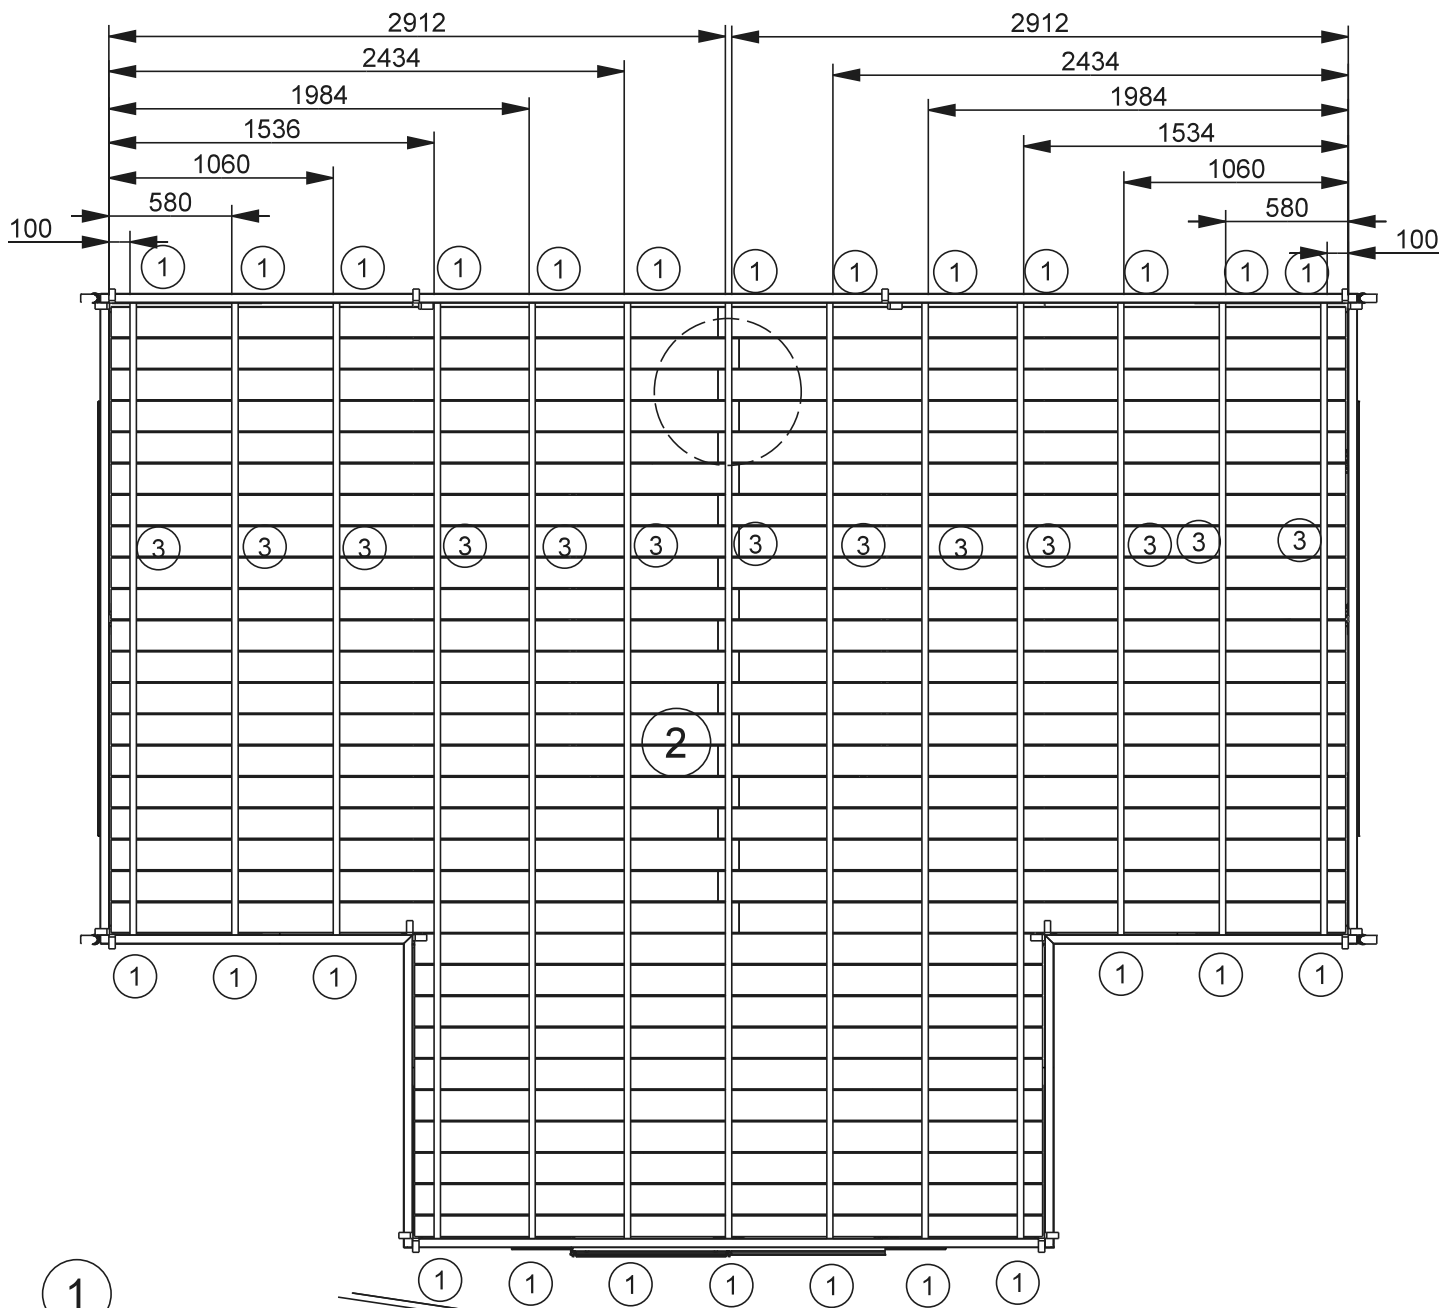

1

2

3

4 6

5 7

8

DIN933 M6x10	DIN933 M6x16	DIN934 M6
<p>a</p> 	<p>b</p> 	<p>c</p> 

1

2

4-5

2

4-5

2

Nr.	L(mm)	Qty.	Fig.
A	1485	1	
B	1493	1	
AA	1650x730	1	

Nr.	L(mm)	Qty.	Fig.
A	758	2	
B	770	2	
CK	780x730	1	

Nr.	L(mm)	Qty.	Fig.
A	30		
CN	870x730		

Houten Vloer (optie)
Plancher en bois (optional)
Wooden floor (option)

1

2

±10mm

3

3 à 5mm

3 à 5mm

Automatische raamopener (optie)
Ouvertures automatique (optional)
Automatical windowopener (option)