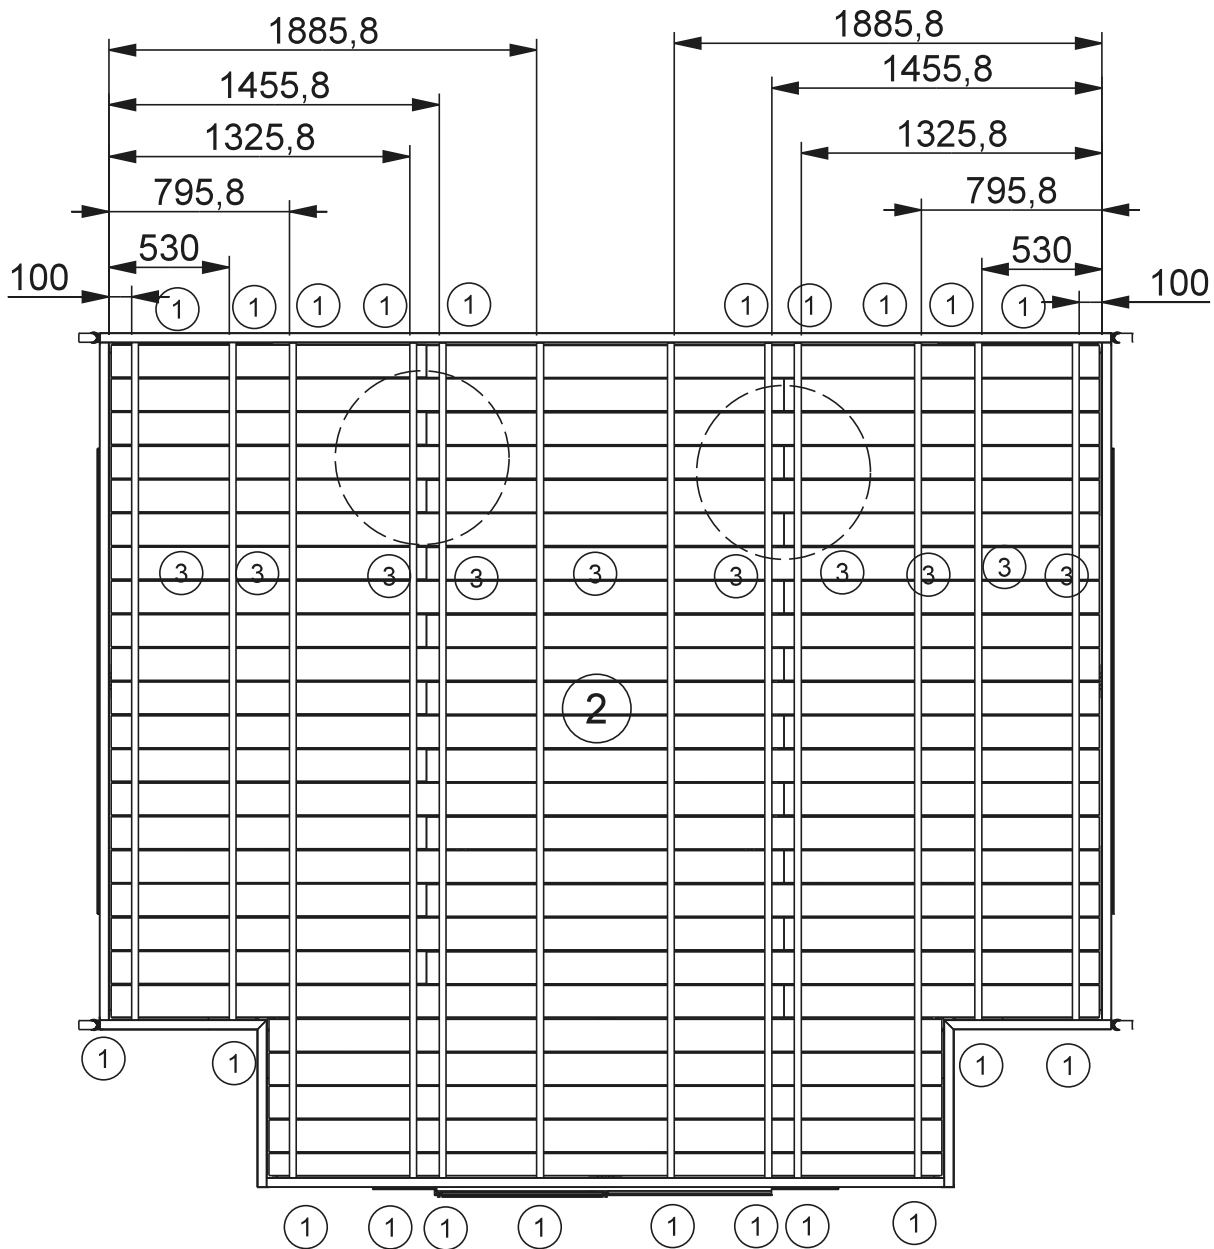

1

2

3

4 6

5 7

8

DIN933 M6x10	DIN933 M6x16	DIN934 M6
<p>a</p> 	<p>b</p> 	<p>c</p> 

1

2

4-5

2

4-5

2

Nr.	L(mm)	Qty.	Fig.
A	1485	1	
B	1493	1	
AA	1650x730	1	

Nr.	L(mm)	Qty.	Fig.
A	758	2	
B	770	2	
CK	780x730	1	

Nr.	L(mm)	Qty.	Fig.
A	30		
CN	870x730		

Houten Vloer (optie)
Plancher en bois (optional)
Wooden floor (option)

1

2

±10mm

3

3 à 5mm

3 à 5mm

Automatische raamopener (optie)
Ouvertures automatique (optional)
Automatical windowopener (option)