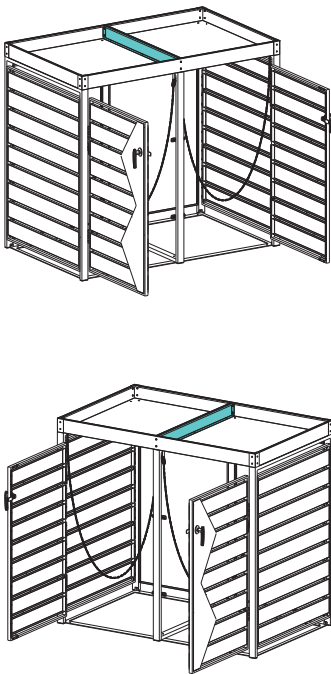

WESTMANN

MONTAGEANLEITUNG Westmann Mülltonnenbox

WMHHWTC - 82

Die Farbgebung dient zur Unterscheidbarkeit der einzelnen Bauteile und spiegelt nicht die wirkliche Farbe des Produkts wider.

BEI FRAGEN, KONTAKTIEREN SIE UNSEREN KUNDENSERVICE:

50NRTH GmbH
Straßburgstraße 14-16
D-54516 Wittlich

service@50NRTH.com
+49 (0) 6571 95117-0

MONTAGEANLEITUNG Westmann Mülltonnenbox 2/9

INHALT:

Ax1 	Bx1 	Cx1 	Dx1 	Ex2 	Fx1 
Gx1 	Hx1 	Ix1 	Jx2 	Kx1 	Lx4 
Mx6 	Nx2 	Ox2 	Px1 	Qx2 	Rx6 
Sx33  M4x10mm	Tx2  M4x20mm	Ux30  M4x14mm	Vx1 	Wx1 	Xx1 

SCHRITT 1

SCHRITT 2

SCHRITT 3

SCHRITT 4

SCHRITT 5

SCHRITT 6

SCHRITT 7

SCHRITT 8

SCHRITT 9

SCHRITT 10

SCHRITT 11

Löcher im Pflanzbeet verhindern Staunässe.
Mülltonnen können nass werden.

BEI FRAGEN, KONTAKTIEREN SIE UNSEREN KUNDENSERVICE:

50NRTH GmbH
Straßburgstraße 14-16
D-54516 Wittlich