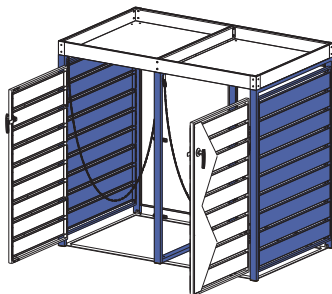

MONTAGEANLEITUNG Westmann Mülltonnenbox 2/9

INHALT:

Ax1 	Bx1 	Cx1 	Dx1 	Ex2 	Fx1
Gx1 	Hx1 	Ix1 	Jx2 	Kx1 	Lx4
Mx6 	Nx2 	Ox2 	Px1 	Qx2 	Rx6
Sx33 M4x10mm	Tx2 M4x20mm	Ux30 M4x14mm	Vx1 	Wx1 	Xx1

SCHRITT 1