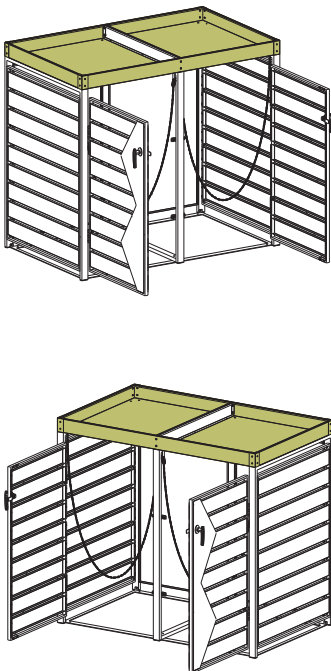

WESTMANN

MONTAGEANLEITUNG Westmann Mülltonnenbox

WMHHWTC - 82

Die Farbgebung dient zur Unterscheidbarkeit der einzelnen Bauteile und spiegelt nicht die wirkliche Farbe des Produkts wider.

BEI FRAGEN, KONTAKTIEREN SIE UNSEREN KUNDENSERVICE:

SCHRITT 1

SCHRITT 2

SCHRITT 3

SCHRITT 4

SCHRITT 5

SCHRITT 6

SCHRITT 7

SCHRITT 8

SCHRITT 9

SCHRITT 10

SCHRITT 11

Löcher im Pflanzbeet verhindern Staunässe.
Mülltonnen können nass werden.

BEI FRAGEN, KONTAKTIEREN SIE UNSEREN KUNDENSERVICE:

50NRTH GmbH
Straßburgstraße 14-16
D-54516 Wittlich