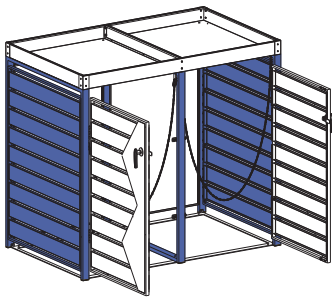

MONTAGEANLEITUNG Westmann Mülltonnenbox 2/9

INHALT:

Ax1 	Bx1 	Cx1 	Dx1 	Ex2 	Fx1
Gx1 	Hx1 	Ix1 	Jx2 	Kx1 	Lx4
Mx6 	Nx2 	Ox2 	Px1 	Qx2 	Rx6
Sx33 M4x10mm	Tx2 M4x20mm	Ux30 M4x14mm	Vx1 	Wx1 	Xx1

SCHRITT 1