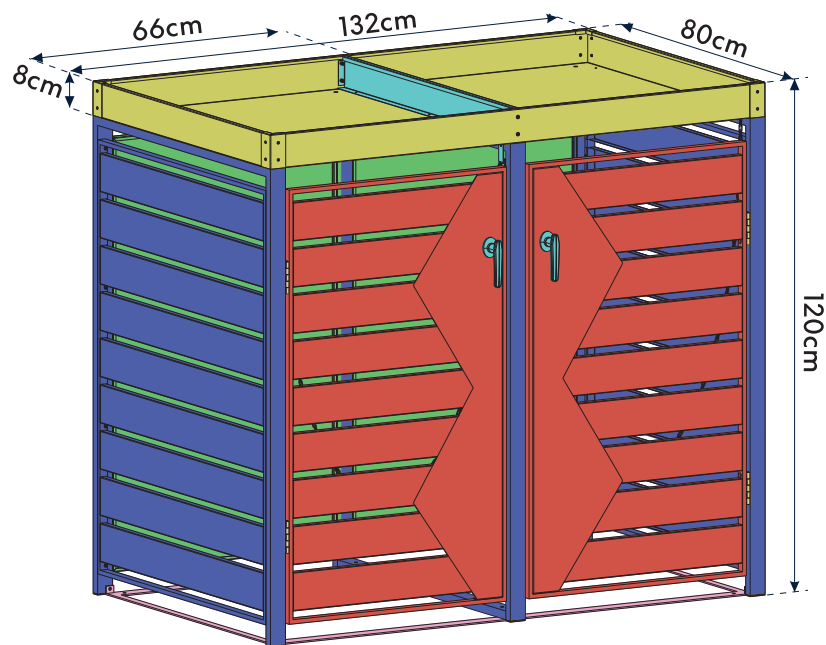

WESTMANN

MONTAGEANLEITUNG Westmann Mülltonnenbox

WMHHWTC - 82

Die Farbgebung dient zur Unterscheidbarkeit der einzelnen Bauteile und spiegelt nicht die wirkliche Farbe des Produkts wider.

BEI FRAGEN, KONTAKTIEREN SIE UNSEREN KUNDENSERVICE:

50NRTH GmbH
Straßburgstraße 14-16
D-54516 Wittlich

service@50NRTH.com
+49 (0) 6571 95117-0

MONTAGEANLEITUNG Westmann Mülltonnenbox 2/9

INHALT:

Ax1 	Bx1 	Cx1 	Dx1 	Ex2 	Fx1 
Gx1 	Hx1 	Ix1 	Jx2 	Kx1 	Lx4 
Mx6 	Nx2 	Ox2 	Px1 	Qx2 	Rx6 
Sx33  M4x10mm	Tx2  M4x20mm	Ux30  M4x14mm	Vx1 	Wx1 	Xx1 