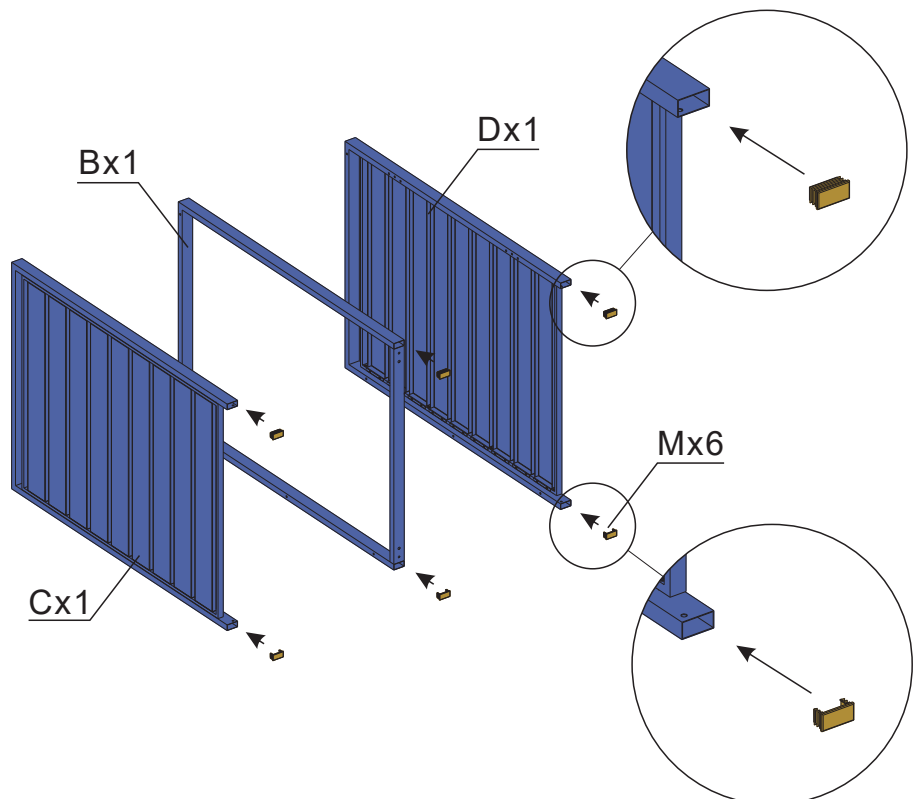

MONTAGEANLEITUNG Westmann Mülltonnenbox 2/9

INHALT:

Ax1 	Bx1 	Cx1 	Dx1 	Ex2 	Fx1
Gx1 	Hx1 	Ix1 	Jx2 	Kx1 	Lx4
Mx6 	Nx2 	Ox2 	Px1 	Qx2 	Rx6
Sx33 M4x10mm	Tx2 M4x20mm	Ux30 M4x14mm	Vx1 	Wx1 	Xx1

SCHRITT 1