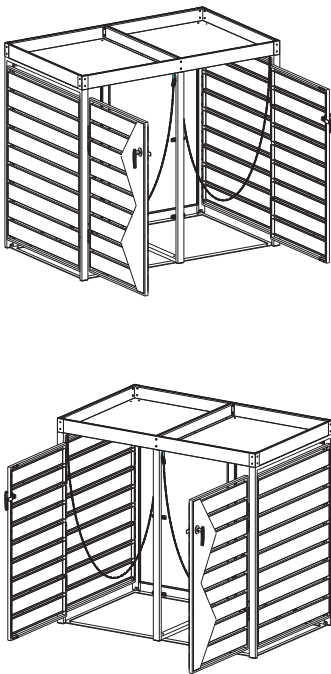

WESTMANN

MONTAGEANLEITUNG Westmann Mülltonnenbox

WMHHWTC - 82

Die Farbgebung dient zur Unterscheidbarkeit der einzelnen Bauteile und spiegelt nicht die wirkliche Farbe des Produkts wider.

BEI FRAGEN, KONTAKTIEREN SIE UNSEREN KUNDENSERVICE:

50NRTH GmbH
Straßburgstraße 14-16
D-54516 Wittlich

service@50NRTH.com
+49 (0) 6571 95117-0

MONTAGEANLEITUNG Westmann Mülltonnenbox 2/9

INHALT:

Ax1 	Bx1 	Cx1 	Dx1 	Ex2 	Fx1 
Gx1 	Hx1 	Ix1 	Jx2 	Kx1 	Lx4 
Mx6 	Nx2 	Ox2 	Px1 	Qx2 	Rx6 
Sx33  M4x10mm	Tx2  M4x20mm	Ux30  M4x14mm	Vx1 	Wx1 	Xx1 

SCHRITT 1

SCHRITT 2

SCHRITT 3

SCHRITT 4

SCHRITT 5

SCHRITT 6

SCHRITT 7

SCHRITT 8

SCHRITT 9

SCHRITT 10

SCHRITT 11

Löcher im Pflanzbeet verhindern Staunässe.
Mülltonnen können nass werden.

BEI FRAGEN, KONTAKTIEREN SIE UNSEREN KUNDENSERVICE:

50NRTH GmbH
Straßburgstraße 14-16
D-54516 Wittlich