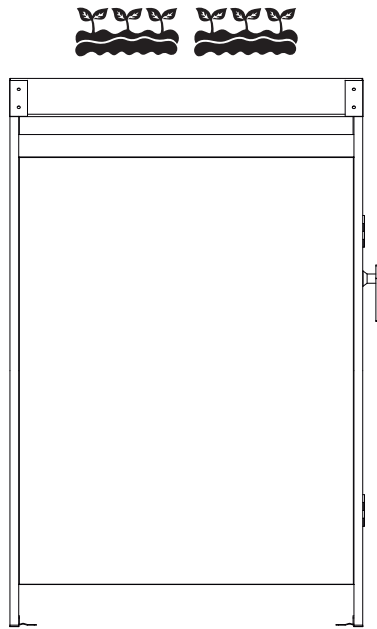

Löcher im Pflanzbeet verhindern Staunässe.
Mülltonnen können nass werden.

BEI FRAGEN, KONTAKTIEREN SIE UNSEREN KUNDENSERVICE:

50NRTH GmbH
Straßburgstraße 14-16
D-54516 Wittlich

service@50NRTH.com
+49 (0) 6571 95117-0