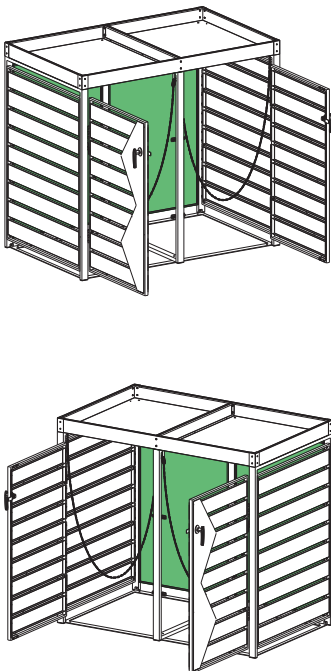

WESTMANN

MONTAGEANLEITUNG Westmann Mülltonnenbox

WMHHWTC - 82

Die Farbgebung dient zur Unterscheidbarkeit der einzelnen Bauteile und spiegelt nicht die wirkliche Farbe des Produkts wider.

BEI FRAGEN, KONTAKTIEREN SIE UNSEREN KUNDENSERVICE:

50NRTH GmbH
Straßburgstraße 14-16
D-54516 Wittlich

service@50NRTH.com
+49 (0) 6571 95117-0

MONTAGEANLEITUNG Westmann Mülltonnenbox 2/9

INHALT:

Ax1 	Bx1 	Cx1 	Dx1 	Ex2 	Fx1 
Gx1 	Hx1 	Ix1 	Jx2 	Kx1 	Lx4 
Mx6 	Nx2 	Ox2 	Px1 	Qx2 	Rx6 
Sx33  M4x10mm	Tx2  M4x20mm	Ux30  M4x14mm	Vx1 	Wx1 	Xx1 

SCHRITT 1

SCHRITT 2

SCHRITT 3

SCHRITT 4

SCHRITT 5

SCHRITT 6

SCHRITT 7

SCHRITT 8

SCHRITT 9

SCHRITT 10

SCHRITT 11

Löcher im Pflanzbeet verhindern Staunässe.
Mülltonnen können nass werden.

BEI FRAGEN, KONTAKTIEREN SIE UNSEREN KUNDENSERVICE:

50NRTH GmbH
Straßburgstraße 14-16
D-54516 Wittlich