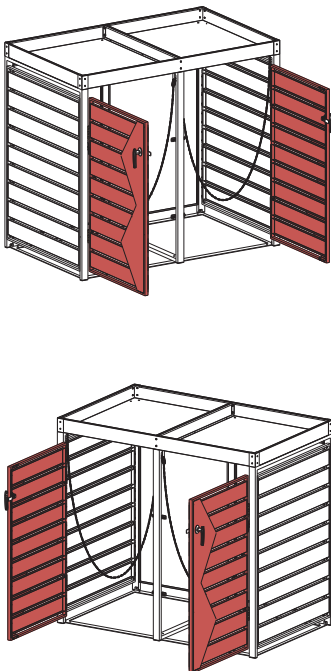

WESTMANN

MONTAGEANLEITUNG Westmann Mülltonnenbox

WMHHWTC - 82

Die Farbgebung dient zur Unterscheidbarkeit der einzelnen Bauteile und spiegelt nicht die wirkliche Farbe des Produkts wider.

BEI FRAGEN, KONTAKTIEREN SIE UNSEREN KUNDENSERVICE:

50NRTH GmbH
Straßburgstraße 14-16
D-54516 Wittlich

service@50NRTH.com
+49 (0) 6571 95117-0

MONTAGEANLEITUNG Westmann Mülltonnenbox 2/9

INHALT:

Ax1 	Bx1 	Cx1 	Dx1 	Ex2 	Fx1 
Gx1 	Hx1 	Ix1 	Jx2 	Kx1 	Lx4 
Mx6 	Nx2 	Ox2 	Px1 	Qx2 	Rx6 
Sx33  M4x10mm	Tx2  M4x20mm	Ux30  M4x14mm	Vx1 	Wx1 	Xx1 

SCHRITT 1

SCHRITT 2

SCHRITT 3

SCHRITT 4

SCHRITT 5

SCHRITT 6

SCHRITT 7

SCHRITT 8

SCHRITT 9

SCHRITT 10

SCHRITT 11

Löcher im Pflanzbeet verhindern Staunässe.
Mülltonnen können nass werden.

BEI FRAGEN, KONTAKTIEREN SIE UNSEREN KUNDENSERVICE:

50NRTH GmbH
Straßburgstraße 14-16
D-54516 Wittlich