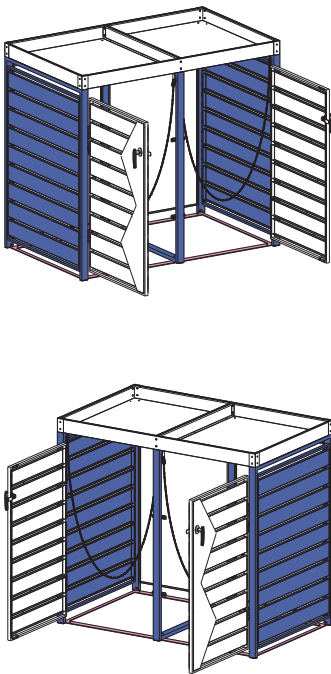

WESTMANN

MONTAGEANLEITUNG Westmann Mülltonnenbox

WMHHWTC - 82

Die Farbgebung dient zur Unterscheidbarkeit der einzelnen Bauteile und spiegelt nicht die wirkliche Farbe des Produkts wider.

BEI FRAGEN, KONTAKTIEREN SIE UNSEREN KUNDENSERVICE:

SCHRITT 1

SCHRITT 2

SCHRITT 3

SCHRITT 4

SCHRITT 5

SCHRITT 6

SCHRITT 7

SCHRITT 8

SCHRITT 9

SCHRITT 10

SCHRITT 11

Löcher im Pflanzbeet verhindern Staunässe.
Mülltonnen können nass werden.

BEI FRAGEN, KONTAKTIEREN SIE UNSEREN KUNDENSERVICE:

50NRTH GmbH
Straßburgstraße 14-16
D-54516 Wittlich