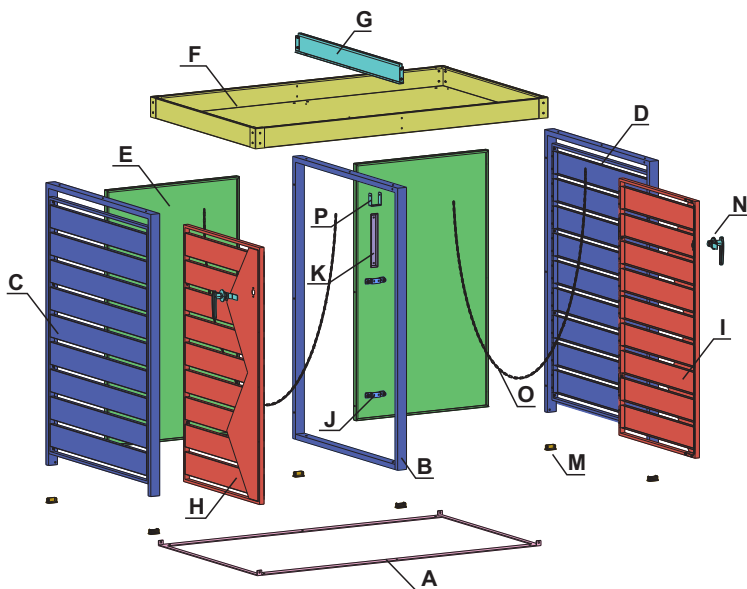

WESTMANN

MONTAGEANLEITUNG Westmann Mülltonnenbox

WMHHWTC - 82

Die Farbgebung dient zur Unterscheidbarkeit der einzelnen Bauteile und spiegelt nicht die wirkliche Farbe des Produkts wider.

BEI FRAGEN, KONTAKTIEREN SIE UNSEREN KUNDENSERVICE:

50NRTH GmbH
Straßburgstraße 14-16
D-54516 Wittlich

service@50NRTH.com
+49 (0) 6571 95117-0

MONTAGEANLEITUNG Westmann Mülltonnenbox 2/9

INHALT:

Ax1 	Bx1 	Cx1 	Dx1 	Ex2 	Fx1 
Gx1 	Hx1 	Ix1 	Jx2 	Kx1 	Lx4 
Mx6 	Nx2 	Ox2 	Px1 	Qx2 	Rx6 
Sx33  M4x10mm	Tx2  M4x20mm	Ux30  M4x14mm	Vx1 	Wx1 	Xx1 

SCHRITT 9

SCHRITT 10

SCHRITT 11

Löcher im Pflanzbeet verhindern Staunässe.
Mülltonnen können nass werden.

BEI FRAGEN, KONTAKTIEREN SIE UNSEREN KUNDENSERVICE:

50NRTH GmbH
Straßburgstraße 14-16
D-54516 Wittlich