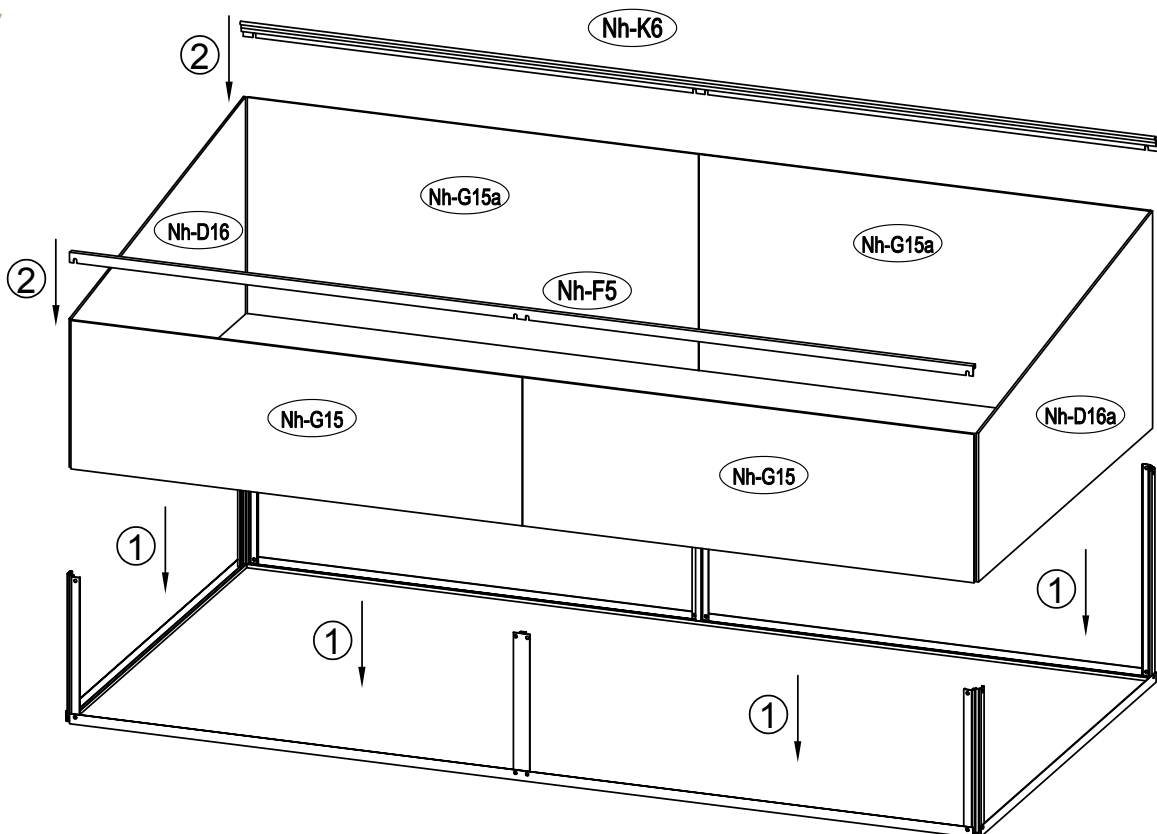

WESTMANN

MONTAGEANLEITUNG

Hochbeetabdeckung

WMG3002-6

**BEI FRAGEN, KONTAKTIEREN SIE
UNSEREN KUNDENSERVICE:**

50NRTH GmbH
Straßburgstraße 14-16
D-54516 Wittlich

service@50NRTH.com
+49 (0) 6571 95117-0

BAUTEILE:

Nh-F1		1618mm	x2	Nh-D11		832mm	x4
Nh-F2		829mm	x2	Nh-A12		20mm	x2
Nh-F5		1618mm	x1	Nh-22		20mm	x2
Nh-A3		255mm	x2	B13		M5x6	x32
Nh-B18		375mm	x2	B13a		ST4x10	x2
Nh-A4		255mm	x1	B21		M3.5x6	x2
Nh-A14		375mm	x1	Nh-G15		808x264 mm	x2
Nh-K6		1638mm	x1	Nh-G15a		808x384 mm	x2
Nh-D7		839mm	x1	Nh-D16		828x386 mm	x1
Nh-D8		839mm	x1	Nh-D16a		828x386 mm	x1
Nh-F9		820mm	x2	Nh-F17		791x840 mm	x2
Nh-F10		820mm	x2				

MONTAGEANLEITUNG:

1

2

3

4

5

6

7