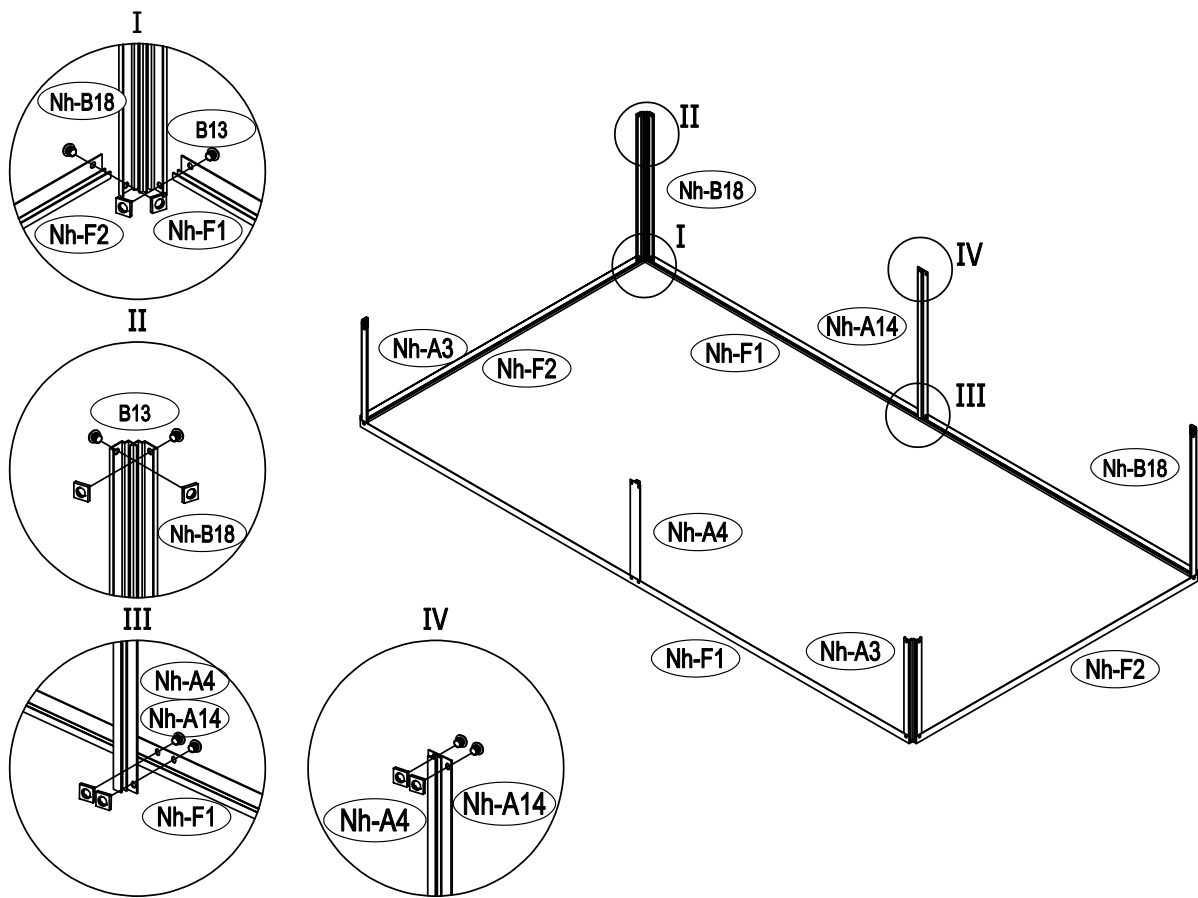

WESTMANN

MONTAGEANLEITUNG

Hochbeetabdeckung

WMG3002-6

**BEI FRAGEN, KONTAKTIEREN SIE
UNSEREN KUNDENSERVICE:**

50NRTH GmbH
Straßburgstraße 14-16
D-54516 Wittlich

service@50NRTH.com
+49 (0) 6571 95117-0

BAUTEILE:

Nh-F1		1618mm	x2	Nh-D11		832mm	x4
Nh-F2		829mm	x2	Nh-A12		20mm	x2
Nh-F5		1618mm	x1	Nh-22		20mm	x2
Nh-A3		255mm	x2	B13		M5x6	x32
Nh-B18		375mm	x2	B13a		ST4x10	x2
Nh-A4		255mm	x1	B21		M3.5x6	x2
Nh-A14		375mm	x1	Nh-G15		808x264 mm	x2
Nh-K6		1638mm	x1	Nh-G15a		808x384 mm	x2
Nh-D7		839mm	x1	Nh-D16		828x386 mm	x1
Nh-D8		839mm	x1	Nh-D16a		828x386 mm	x1
Nh-F9		820mm	x2	Nh-F17		791x840 mm	x2
Nh-F10		820mm	x2				

MONTAGEANLEITUNG:

1

2

3

4

5

6

7